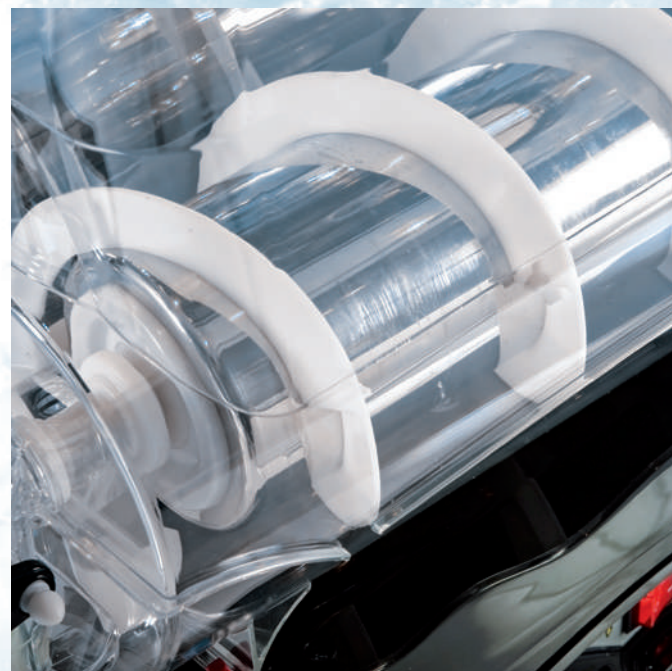

Innovativo sistema di illuminazione

Il coperchio a bassa tensione (12V) è senza fili e utilizza la tecnologia LED.

Innovative system of illumination

The cover is in low tension (12V) wires free with LED technology.

Impianto refrigerante potente ed affidabile

Il cilindro evaporatore è interamente realizzato in acciaio inox AISI 304 in un pezzo unico senza saldature.

Powerful and reliable cooling system

The cylindrical evaporator is completely made in stainless steel AISI 304 in one piece with no weldings.